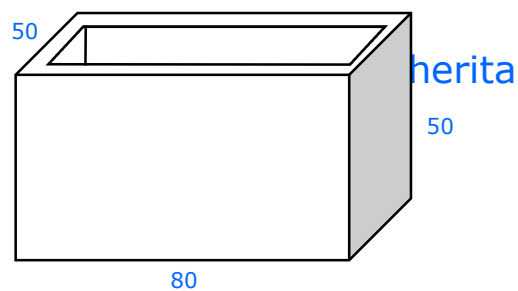

VASCHE PER LAVANDERIA SENZA LAVATOIO

Vasca senza lavatoio da cm. 80 in graniglia di marmo Botticino con bordi levigati e due blocchi rialzo alti 25 cm.

Il foro per lo scarico solitamente è centrale ma su richiesta si può spostare.

VASCA SENZA LAVATOIO DA 60

Peso **Kg. 115**

Codice **172060**

VASCA SENZA LAVATOIO DA 80

Peso **Kg. 146**

Codice **172080**

VASCA SENZA LAVATOIO DA 100

Peso **Kg. 170**

Codice **172100**

VASCA SENZA LAVATOIO DA 120

Peso **Kg. 200**

Codice **172120**