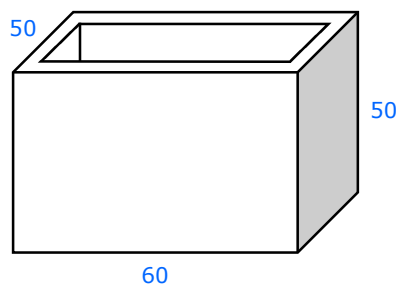

VASCHE PER LAVANDERIA SENZA LAVATOIO

Vasca senza lavatoio da cm. 80 in graniglia di marmo Botticino con bordi levigati e due blocchi rialzo alti 25 cm.

Il foro per lo scarico solitamente è centrale ma su richiesta si può spostare.

VASCA SENZA LAVATOIO DA 60

Peso **Kg. 115**

Codice **172060**

VASCA SENZA LAVATOIO DA 80

Peso **Kg. 146**

Codice **172080**

VASCA SENZA LAVATOIO DA 100

Peso **Kg. 170**