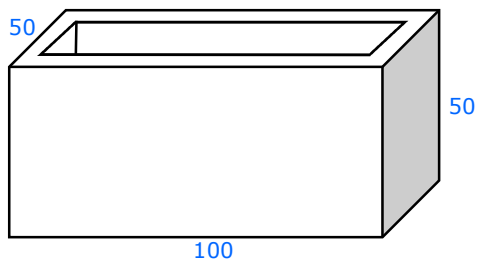

VASCHE PER LAVANDERIA SENZA LAVATOIO

Vasca senza lavatoio da cm. 80 in graniglia di marmo Botticino con bordi levigati e due blocchi rialzo alti 25 cm.

Il foro per lo scarico solitamente è centrale ma su richiesta si può spostare.

VASCA SENZA LAVATOIO DA 60

Peso **Kg. 115**

Codice **172060**

VASCA SENZA LAVATOIO DA 80

Peso **Kg. 146**

Codice **172080**

VASCA SENZA LAVATOIO DA 100

Peso **Kg. 170**

Codice **172100**

VASCA SENZA LAVATOIO DA 120

Peso **Kg. 200**

Codice **172120**