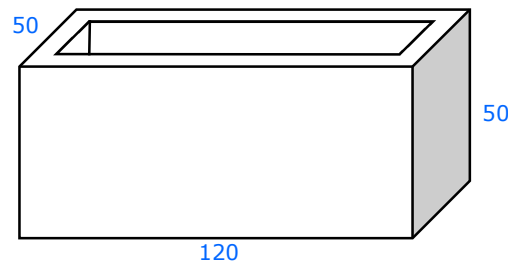

VASCHE PER LAVANDERIA SENZA LAVATOIO

Vasca senza lavatoio da cm. 80 in graniglia di marmo Botticino con bordi levigati e due blocchi rialzo alti 25 cm.

Il foro per lo scarico solitamente è centrale ma su richiesta si può spostare.

VASCA SENZA LAVATOIO DA 60

Peso **Kg. 115**

Codice **172060**

VASCA SENZA LAVATOIO DA 80

Peso **Kg. 146**

Codice **172080**

VASCA SENZA LAVATOIO DA 100

Peso **Kg. 170**

Codice **172100**

VASCA SENZA LAVATOIO DA 120

Peso **Kg. 200**

Codice **172120**